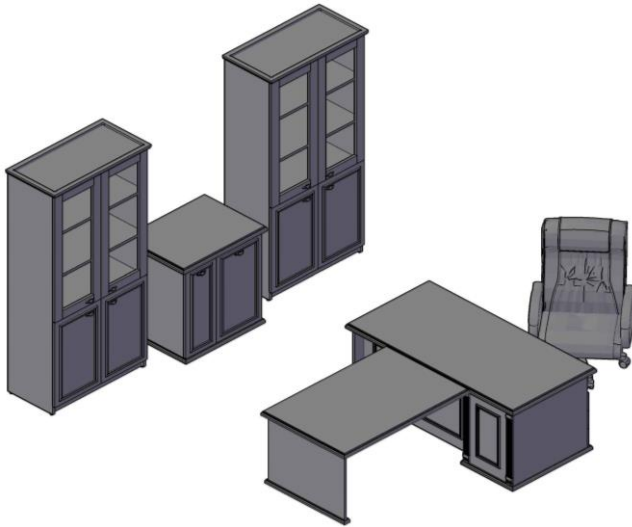

Комплектация шкафов серии RAUT

Двери:	RLD 42-2	дверь низкая	Стёкла:	RGFD 42-2	стеклянная рамочная дверь
	RHD 42-2	дверь высокая			

Шкафы широкие

Название	Картинка	Артикул	Кол.	Состоит								Цена	
				Стеллаж	кол.	Дверь	кол.	Стекло+фурнитура	кол.	Топ	кол.		
Шкаф высокий с малыми дверьми		RHC 89.5	1	RHC 89	1	RLD 42-2	1						15 450,00
Шкаф высокий комбинированный		RHC 89.2	1	RHC 89	1	RLD 42-2	1	RGFD 42-2	1				19 776,00
Шкаф высокий с глухими дверьми		RHC 89.1	1	RHC 89	1	RHD 42-2	1						18 499,83
Шкаф высокий 2-х секционный с малыми дверьми		RHC 180.5	1	RHC 180	1	RLD 42-2	2						30 572,46
Шкаф высокий 2-х секционный комбинированный		RHC 180.2	1	RHC 180	1	RLD 42-2	2	RGFD 42-2	2				39 224,46
Шкаф высокий 2-х секционный с глухими дверьми		RHC 180.1	1	RHC 180	1	RHD 42-2	2						36 672,12

Гардероб

Название	Картинка	Артикул	Кол.	Состоит								Цена	
				каркас	кол.	дверь	кол.	Стекло+фурнитура	кол.	Топ	кол.		
Гардероб		RCW 89	1	RCW 89-1	1		1						17 745,87

Комбинации элементов

Кабинет руководителя RAUT

Комбинация №1

Цена: 103 479,48

Наименование/артикул	Цена
Стол руководителя RDT 168(L)	35 657,06
Брифинг-приставка RB 128	11 925,86
Тумба с фригобаром RTF 86	16 344,56
Шкаф высокий комбинированный RHC 89.2	19 776,00
Шкаф высокий комбинированный RHC 89.2	19 776,00