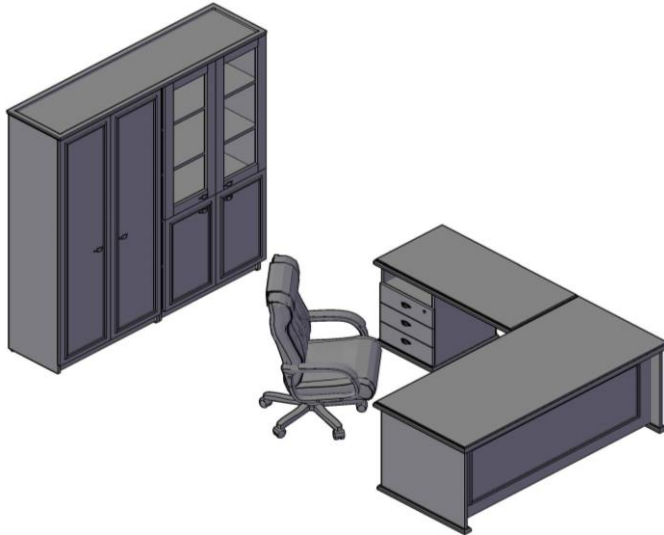

Комплектация шкафов серии RAUT

Двери:	RLD 42-2	дверь низкая	Стёкла:	RGFD 42-2	стеклянная рамочная дверь
	RHD 42-2	дверь высокая			

Шкафы широкие

Название	Картинка	Артикул	Кол.	Состоит								Цена	
				Стеллаж	кол.	Дверь	кол.	Стекло+фурнитура	кол.	Топ	кол.		
Шкаф высокий с малыми дверьми		RHC 89.5	1	RHC 89	1	RLD 42-2	1						15 450,00
Шкаф высокий комбинированный		RHC 89.2	1	RHC 89	1	RLD 42-2	1	RGFD 42-2	1				19 776,00
Шкаф высокий с глухими дверьми		RHC 89.1	1	RHC 89	1	RHD 42-2	1						18 499,83
Шкаф высокий 2-х секционный с малыми дверьми		RHC 180.5	1	RHC 180	1	RLD 42-2	2						30 572,46
Шкаф высокий 2-х секционный комбинированный		RHC 180.2	1	RHC 180	1	RLD 42-2	2	RGFD 42-2	2				39 224,46
Шкаф высокий 2-х секционный с глухими дверьми		RHC 180.1	1	RHC 180	1	RHD 42-2	2						36 672,12

Гардероб

Название	Картинка	Артикул	Кол.	Состоит								Цена	
				каркас	кол.	дверь	кол.	Стекло+фурнитура	кол.	Топ	кол.		
Гардероб		RCW 89	1	RCW 89-1	1		1						17 745,87

Комбинации элементов

Кабинет руководителя RAUT

Комбинация №1

Цена: 103 479,48

Наименование/артикул	Цена
Стол руководителя RDT 168(L)	35 657,06
Брифинг-приставка RB 128	11 925,86
Тумба с фригобаром RTF 86	16 344,56
Шкаф высокий комбинированный RHC 89.2	19 776,00
Шкаф высокий комбинированный RHC 89.2	19 776,00

Кабинет руководителя RAUT

Комбинация №2

Цена: 83 491,80

Наименование/артикул	Цена
Стол руководителя RST 188	20 273,49
Приставка с тумбой RCC 126(L)	25 270,02
Стеллаж высокий 2-х секционный RHC 180	24 293,58
Двери высокие RHD 42-2	6 189,27
Двери низкие RLD 42-2	3 139,44
Двери рамочные стеклянные RGFD 42-1	4 326,00