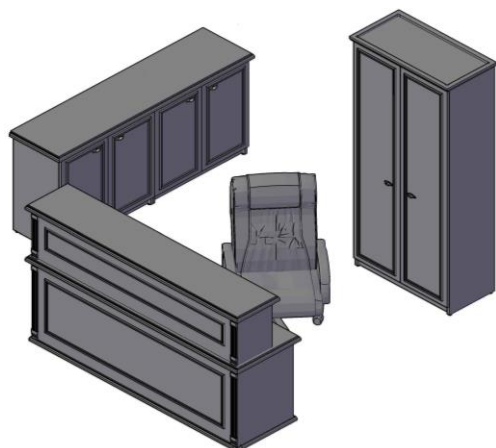

Цвета: Орех Гарда, Венге Магия, Дуб Девон

Стойка ресепшен "RAUT"

Цены в рублях на 28.11.2016

Картинка	Артикул	Габаритные размеры	Описание	Вес (кг)	Объем (м.куб.)	Цена
	RMS 090	900x600x1200	Столешница выполнена из ЛДСП с крашенным рамочным фрезерованным профилем из МДФ, опоры ЛДСП с крашенным рамочным фрезерованным профилем из МДФ. Фронтальная панель с крашенной раскладкой из МДФ.	67,50	0,12	33 518,78
	RMS 120	1200x600x1200		82,50	0,149	37 551,23
	RMS 160	1600x600x1200		103,50	0,189	42 842,85
	RMS 200	2000x600x1200		132,50	0,236	49 789,17

Необходимый дополнительный ассортимент мебели для обустройства пространства ресепшен, может быть подобран из серии RAUT

Компоновки

Цена: 75 499,52

Наименование	Цена
Стойка ресепшен R 1200	37 551,23
Стеллаж RHC 180	24 293,58
Двери низкие RLD 42-2	3 139,44
Двери стеклянные RGFD 42-2	4 326,00
Двери высокие RHD 42-2	6 189,27

Цена: 90 070,41

Наименование	Цена
Стойка ресепшен R 2000	49 789,17
Греденция RLW 185	22 535,37
Гардероб RCW 89	17 745,87