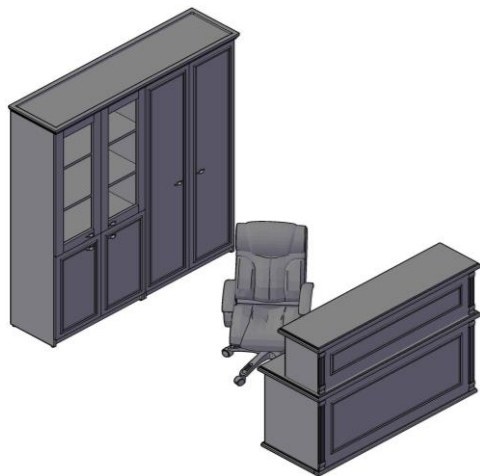

Цвета: Орех Гарда, Венге Магия, Дуб Девон

Стойка ресепшен "RAUT"

Цены в рублях на 28.11.2016

Картинка	Артикул	Габаритные размеры	Описание	Вес (кг)	Объем (м.куб.)	Цена
	RMS 090	900x600x1200	Столешница выполнена из ЛДСП с крашенным рамочным фрезерованным профилем из МДФ, опоры ЛДСП с крашенным рамочным фрезерованным профилем из МДФ. Фронтальная панель с крашенной раскладкой из МДФ.	67,50	0,12	33 518,78
	RMS 120	1200x600x1200		82,50	0,149	37 551,23
	RMS 160	1600x600x1200		103,50	0,189	42 842,85
	RMS 200	2000x600x1200		132,50	0,236	49 789,17

Необходимый дополнительный ассортимент мебели для обустройства пространства ресепшен, может быть подобран из серии RAUT

Компоновки

Цена: 75 499,52

Наименование	Цена
Стойка ресепшен R 1200	37 551,23
Стеллаж RHC 180	24 293,58
Двери низкие RLD 42-2	3 139,44
Двери стеклянные RGFD 42-2	4 326,00
Двери высокие RHD 42-2	6 189,27