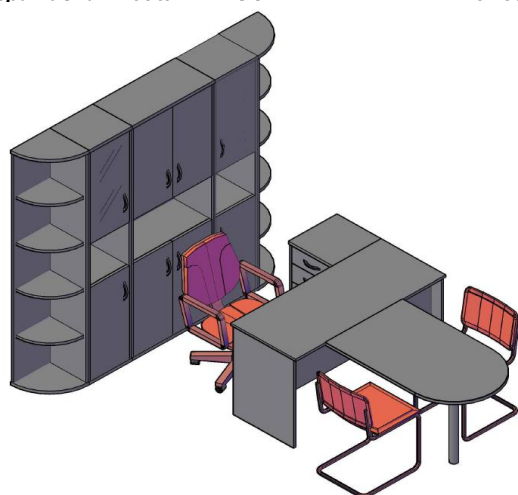

Шкафы узкие комплектуются левыми или правыми деревянными дверьми.

это не относится.

К стеклянным дверям

Название	Изображение	Артикул	Состоит							Цена (груша, ясень, крем, белый)	Цена (венге магия /мет., клен/мет., венге магия)
			Стеллаж	Дверь	кол.	Стекло+фурнитура	кол.	Ящик для стекла	кол.		
Шкаф		СУ-1.2 Л/Пр	СУ-1	Д-3 Л/Пр	1	C-2+KF Imago	1	2C2	1	8281,20	8706,08
Шкаф		СУ-1.4 Л/Пр	СУ-1	Д-3 Л/Пр	1	C-3+KF Imago	1	2_B512	1	8029,37	7806,89
Шкаф		СУ-1.7 Л/Пр	СУ-1	Д-2 Л/Пр	1	C-3+KF Imago	1	2_B512	1	7140,99	8454,24
Шкаф		СУ-2.2	СУ-2			C-3+KF Imago	1	2_B512	1	6434,93	7627,67
Шкаф		СУ-2.4	СУ-2			C-2+KF Imago	1	2C2	1	8224,04	6850,53
Шкаф		СУ-3.2 Л/Пр	СУ-3			C-3+KF Imago	1	2_B512	1	7332,57	8633,46

Комбинации элементов

Оперативная мебель IMAGO

Комбинация №1

Наименование/Артикул	гр/ор/яс/бел	к/м, е/м, венге
Стол рабочий СА-2Л	5 061,42	5 654,70
Тумба приставная ТП-4	6 394,76	6 743,93
Гардероб ГБ-1	6 078,03	6 380,85
Стеллаж СТ-1.2	11 233,70	11 604,50
Стеллаж СУ-1.5 Пр.	6 331,41	6 818,09
Общая сумма:	35 099,32	37 202,07

Оперативная мебель IMAGO

Комбинация №2

Наименование/Артикул	гр/ор/яс/бел	к/м, е/м, венге
Стол рабочий СП-3	3 848,60	4 063,35
Приставка ПР-11	2 489,00	2 645,04
Опора ВТ-710.1	990,35	990,35
Тумба приставная ТП-4	6 394,76	6 743,93
Стеллаж угловой УС-1	4 820,40	5 379,69
Стеллаж угловой УС-1	4 820,40	5 379,69
Стеллаж узкий СУ-1.4 Л	7 219,79	7 644,66
Стеллаж узкий СУ-1.4 Пр	7 219,79	7 644,66
Стеллаж СТ-1.5	8 959,46	9 453,86
Общая сумма:	46 762,55	49 945,23