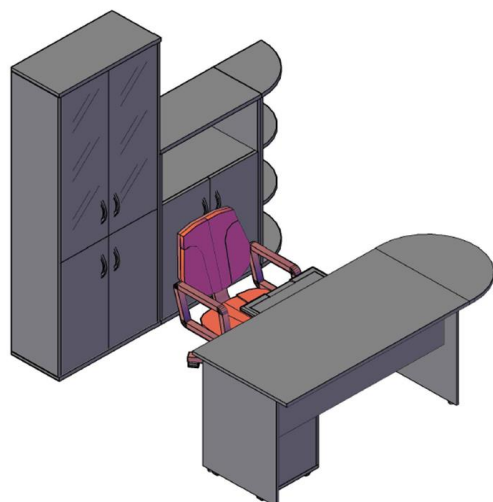

Оперативная мебель IMAGO

Комбинация №3

Наименование/Артикул	гр/ор/яс/бел	к/м, е/м, венге
Стол рабочий СП-2	3 561,23	3 740,45
Приставка ПР-2	1 285,44	1 409,04
Опора ВТ-710	990,35	990,35
Тумба мобильная ТМ-3	4 434,15	4 662,81
Полка под к/в У-401	1 183,47	1 183,47
Стеллаж СТ-1.2	11 233,70	11 604,50
Стеллаж СТ-2.1	5 152,58	5 651,61
Стеллаж угловой УС-2	3 462,35	3 817,70
Общая сумма:	31 303,27	33 059,93