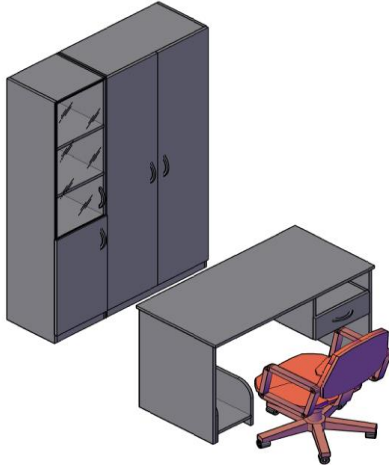

Комбинации элементов

Оперативная мебель SIMPLE

Комбинация №1

Цена: 15 057,59

Наименование/Артикул	Цена
Стол рабочий S-1200	2 315,96
Тумба подвесная SC-1V	1 446,12
Подставка под с/б SB-1	593,28
Каркас стеллажа SR-5W	3 585,95
Каркас стеллажа SR-5U	2 607,96
Дверь высокая SD-5B(R)	1 152,57
Дверь высокая SD-5B(L)	1 152,57
Дверь низкая SD-2S(L)	624,18
Дверь стеклянная SG-3M	1 181,93
Комплект фурнитуры SF-3M	397,07