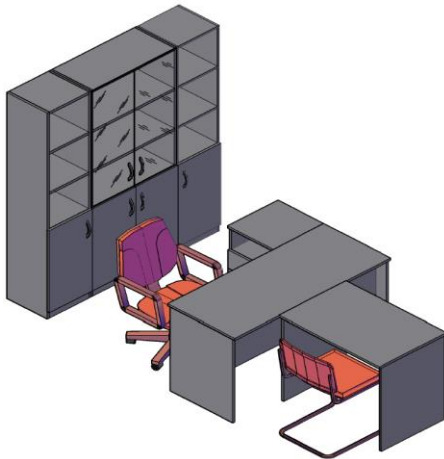

Оперативная мебель SIMPLE

Комбинация №2

Цена: 22 838,74

Наименование/Артикул	Цена
Стол рабочий S-1400	2 547,71
Тумба приставная SC-3D.1	3 959,84
Стол рабочий S-900	2 006,96
Каркас стеллажа SR-5W	3 585,95
Каркас стеллажа SR-5U	2 607,96
Каркас стеллажа SR-5U	2 607,96
Дверь низкая SD-2S(L)	624,18
Дверь низкая SD-2S(L)	624,18
Дверь низкая SD-2S(R)	624,18
Дверь низкая SD-2S(R)	624,18
Дверь стеклянная SG-3M	1 181,93
Дверь стеклянная SG-3M	1 181,93
Комплект фурнитуры SF-3M	264,71
Комплект фурнитуры SF-3M	397,07