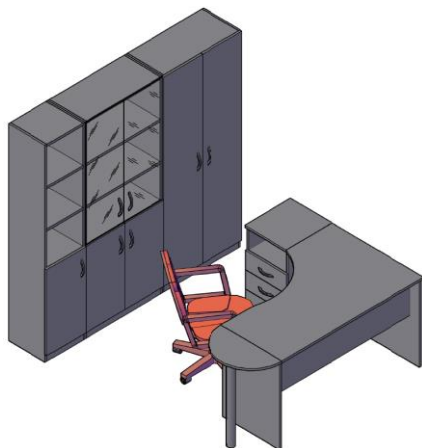

Оперативная мебель SIMPLE

Комбинация №3

Цена: 26 438,08

Наименование/Артикул	Цена
Стол рабочий SE-1400(L)	4 366,17
Тумба приставная SC-3D.1	3 959,84
Приставка SP-300	494,40
Опора BT-710.2	944,00
Каркас стеллажа SR-5W	3 585,95
Каркас стеллажа SR-5U	2 607,96
Каркас гардероба SR-G	3 144,08
Дверь высокая SD-5B(R)	1 152,57
Дверь высокая SD-5B(L)	1 152,57
Дверь низкая SD-2S(L)	624,18
Дверь низкая SD-2S(L)	624,18
Дверь низкая SD-2S(R)	624,18
Дверь низкая SD-2S(R)	624,18
Дверь стеклянная SG-3M	1 181,93
Дверь стеклянная SG-3M	1 181,93
Комплект фурнитуры SF-3M	397,07
Комплект фурнитуры SF-3M	397,07