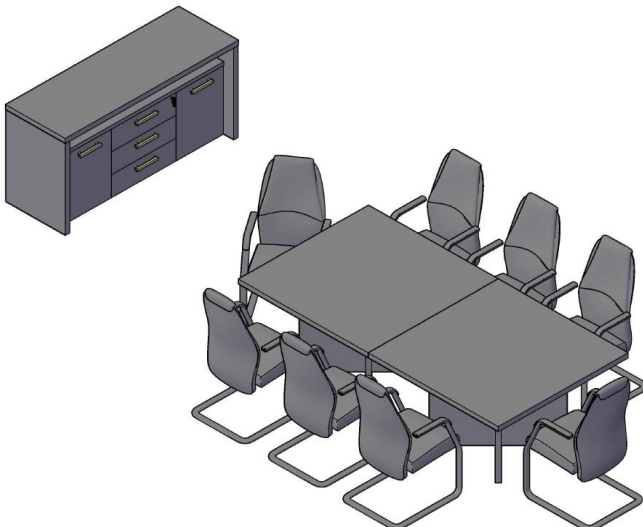

Кабинет руководителя TORR

Комбинация №3

72 307,56

Наименование/Артикул	Цена
Тумба с фригобаром ТТФ-3D	35 731,22
Конференц - стол ТСТ 1212	18 288,17
Конференц - стол ТСТ 1212	18 288,17