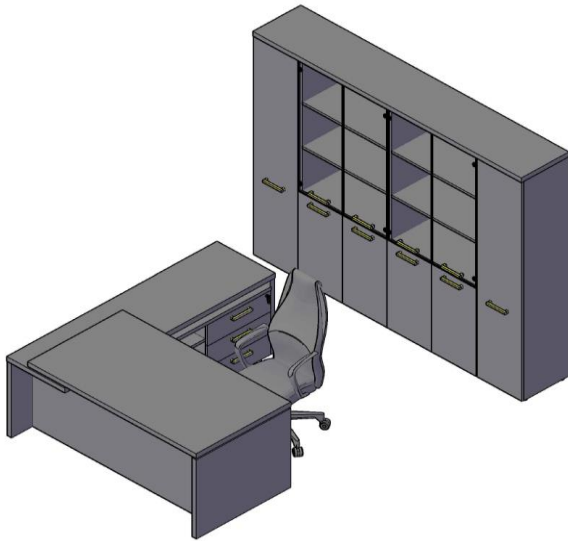

Гардероб

Название	Картинка	Артикул	Кол	Состоит								Цена	
				каркас	кол.	дверь	кол.	Стекло+фурнитура	кол.	Топ	кол.		
Гардероб		TCW 85	1	TCW 85-1	1	THD 42-2	1				ТР 85	1	18 876,82

Комбинации элементов

Кабинет руководителя TORR

Комбинация №1

Цена: 121 644,07

Наименование/Артикул	Цена
Стол руководителя ТСТ 209 (L)	28 293,59
Брифинг-приставка ТВ 127	13 282,37
Тумба мобильная ТМС 3D	12 792,60
Тумба с фригобаром ТТФ-3D	35 731,22
Шкаф средний ТМС 85	5 081,51
Шкаф-колонка средняя ТМС 42	3 746,63
Шкаф-колонка средняя ТМС 42	3 746,63
Дверь средняя ТМД 42 -1	3 117,81
Дверь средняя ТМД 42-1	3 117,81
Топ ТР 170	6 618,78
Стеклопанельная дверь ТМГТ 42-1	1 816,92
Стеклопанельная дверь ТМГТ 42-1	1 816,92
Фурнитура д/стекло двери ТМГТ 42-F	1 240,64
Фурнитура д/стекло двери ТМГТ 42-F	1 240,64

Кабинет руководителя TORR

Комбинация №2

цена: 118 549,45

Наименование/Артикул	Цена
Стол руководителя ТСТ 2020(R)	36 078,84
Тумба приставная TLC-3D	15 201,26
Шкаф-колонка высокая ТНС 42	5 753,58
Шкаф-колонка высокая ТНС 42	5 753,58
Шкаф высокий ТНС 85	7 646,21
Шкаф высокий ТНС 85	7 646,21
Дверь высокая ТНД 42-1	4 123,61
Дверь высокая ТНД 42-1	4 123,61
Двери низкие ТЛД 42-2	5 365,79
Двери низкие ТЛД 42-2	5 365,79
Топ ТР255	9 260,73
Стеклопанельная дверь ТМГТ 42-1	1 816,92
Стеклопанельная дверь ТМГТ 42-1	1 816,92
Фурнитура д/стекло двери ТМГТ 42-F	1 240,64
Фурнитура д/стекло двери ТМГТ 42-F	1 240,64
Стеклопанельная дверь ТМГТ 42-1	1 816,92
Стеклопанельная дверь ТМГТ 42-1	1 816,92
Фурнитура д/стекло двери ТМГТ 42-F	1 240,64
Фурнитура д/стекло двери ТМГТ 42-F	1 240,64