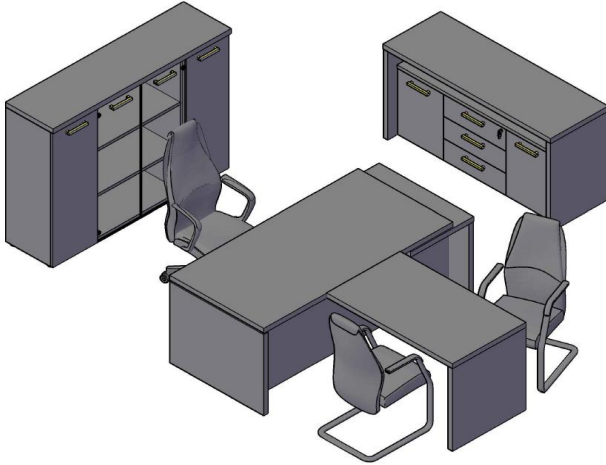

Комбинации элементов

Кабинет руководителя TORR

Комбинация №1

Цена: 121 644,07

Наименование/Артикул	Цена
Стол руководителя ТСТ 209 (L)	28 293,59
Брифинг-приставка ТВ 127	13 282,37
Тумба мобильная ТМС 3D	12 792,60
Тумба с фригобаром ТТФ-3D	35 731,22
Шкаф средний ТМС 85	5 081,51
Шкаф-колонка средняя ТМС 42	3 746,63
Шкаф-колонка средняя ТМС 42	3 746,63
Дверь средняя ТМД 42 -1	3 117,81
Дверь средняя ТМД 42-1	3 117,81
Топ ТР 170	6 618,78
Стеклопанельная дверь ТМГТ 42-1	1 816,92
Стеклопанельная дверь ТМГТ 42-1	1 816,92
Фурнитура д/стекло двери ТМГТ 42-F	1 240,64
Фурнитура д/стекло двери ТМГТ 42-F	1 240,64