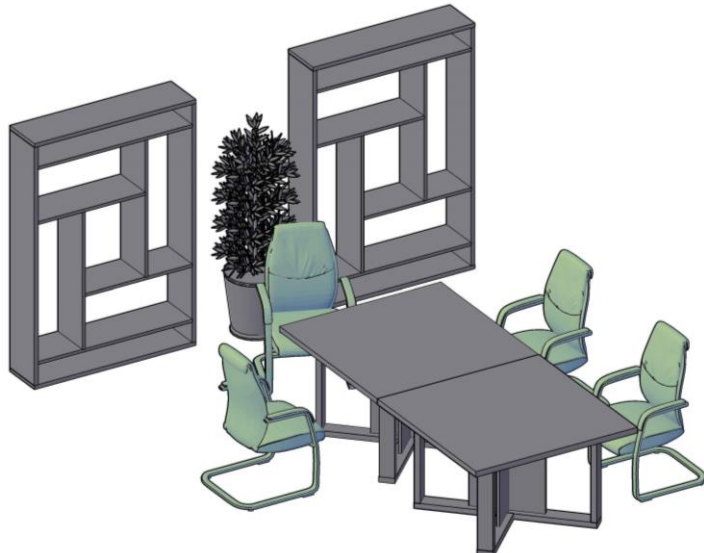

Кабинет руководителя ALTO

Комбинация №3

46 007,02

Наименование/Артикул	Цена
Стеллаж АСТ 1212	13 188,12
Стеллаж АСТ 1212	13 188,12
Стол для заседаний АВС 120	9 815,39
Стол для заседаний АВС 120	9 815,39