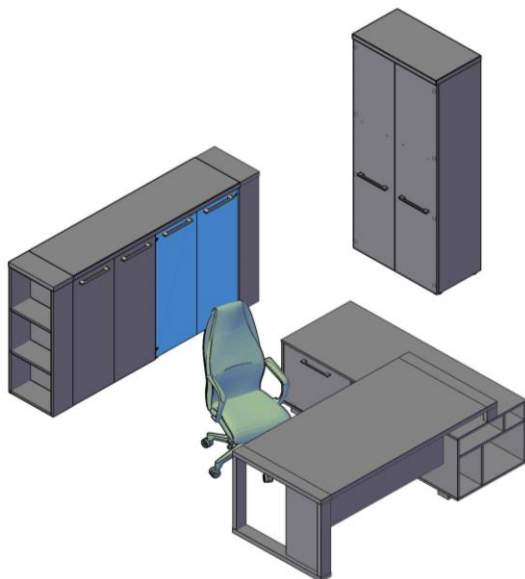

Комбинации элементов

Кабинет руководителя ALTO

Комбинация №1

92 244,27

| Наименование/Артикул | Цена |
|------------------------------------|-----------|
| Стол руководителя AST 189H | 22 108,95 |
| Брифинг-приставка AT 127 | 10 288,16 |
| Тумба под фригобар ATF 170 | 14 788,74 |
| Каркас шкафа высокого АНС 85 | 7 572,05 |
| Каркас шкафа высокого АНС 85 | 7 572,05 |
| Двери низкие ALD 42-2 | 3 284,67 |
| Двери низкие ALD 42-2 | 3 284,67 |
| Дверь стеклянная AMGT 42-1 | 1 799,93 |
| Дверь стеклянная AMGT 42-1 | 1 799,93 |
| Дверь стеклянная AMGT 42-1 | 1 799,93 |
| Дверь стеклянная AMGT 42-1 | 1 799,93 |
| Комплект фурнитуры AMGT 42F | 1 127,85 |
| Комплект фурнитуры AMGT 42F | 1 127,85 |
| Комплект фурнитуры AMGT 42F | 1 127,85 |
| Комплект фурнитуры AMGT 42F | 1 127,85 |
| Приставной стеллаж высокий ABS 196 | 4 009,28 |
| Приставной стеллаж высокий ABS 196 | 4 009,28 |
| Топ AP 170 | 3 615,30 |

Кабинет руководителя ALTO

Комбинация №2

77 705,80

| Наименование/Артикул | Цена |
|--------------------------------|-----------|
| Стол руководителя АСТ 2118 (L) | 34 770,23 |
| Каркас шкафа среднего АМС 85 | 5 033,61 |
| Каркас шкафа среднего АМС 85 | 5 033,61 |
| Двери средние AMD 42-2 | 4 020,09 |
| Дверь стеклянная AMGT 42-1 | 1 799,93 |
| Дверь стеклянная AMGT 42-1 | 1 799,93 |
| Комплект фурнитуры AMGT 42F | 1 127,85 |
| Комплект фурнитуры AMGT 42F | 1 127,85 |
| Каркас гардероба АСВ 85-1 | 6 935,51 |
| Двери высокие АНД 42-2 | 5 943,62 |
| Топ AP 85 | 1 918,89 |
| Топ AP 170 | 3 615,30 |
| Приставной стеллаж ABS 120 | 2 289,69 |
| Приставной стеллаж ABS 120 | 2 289,69 |