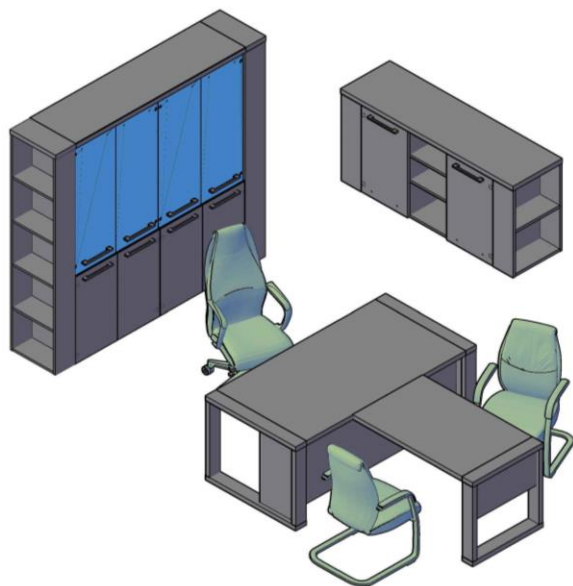

Комбинации элементов

Кабинет руководителя ALTO

Комбинация №1

92 244,27

Наименование/Артикул	Цена
Стол руководителя AST 189H	22 108,95
Брифинг-приставка AT 127	10 288,16
Тумба под фригобар ATF 170	14 788,74
Каркас шкафа высокого АНС 85	7 572,05
Каркас шкафа высокого АНС 85	7 572,05
Двери низкие ALD 42-2	3 284,67
Двери низкие ALD 42-2	3 284,67
Дверь стеклянная AMGT 42-1	1 799,93
Дверь стеклянная AMGT 42-1	1 799,93
Дверь стеклянная AMGT 42-1	1 799,93
Дверь стеклянная AMGT 42-1	1 799,93
Комплект фурнитуры AMGT 42F	1 127,85
Комплект фурнитуры AMGT 42F	1 127,85
Комплект фурнитуры AMGT 42F	1 127,85
Комплект фурнитуры AMGT 42F	1 127,85
Приставной стеллаж высокий ABS 196	4 009,28
Приставной стеллаж высокий ABS 196	4 009,28
Топ AP 170	3 615,30