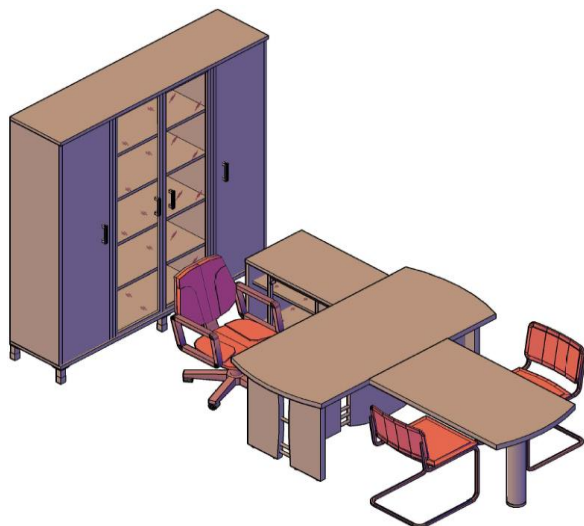

Кабинет руководителя BORN

Комбинация №2

Цена: 89 993,20

Наименование/Артикул	Цена
Стол рабочий В 102 - 1шт.	14 237,18
Тумба мобильная В 202 - 1шт.	12 669,00
Дверь для тумбы В 552 - 1шт.	4 375,44
Приставка В 304 - 1шт.	3 448,44
Опора В 602.1 - 1шт.	3 737,36
Каркас стеллажа В 431 - 1шт.	6 336,05
Каркас стеллажа В 430 - 1шт.	8 086,53
Каркас гардероба В 702 - 1шт.	5 331,80
Панель В 850 - 2шт.	4 838,94
Дверь деревянная В 530 - 2шт.	4 520,68
Стекло в раме В 532 - 2шт.	18 271,18
Опоры мебельные UZ40-100-4 (набор из 4-х штук) - 2шт.	4 140,60