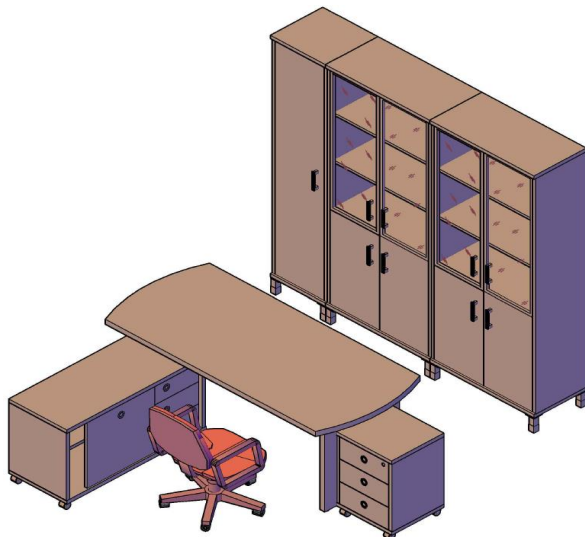

Кабинет руководителя BORN

Комбинация №3

Цена: 104 199,51

Наименование/Артикул	Цена
Стол рабочий В 101 - 1шт.	15 649,31
Тумба мобильная В 202 - 1шт.	12 669,00
Дверь для тумбы В 550 - 1шт.	2 526,08
Тумба подкатная В 201 - 1шт.	8 100,44
Каркас гардероба В 702 - 1шт.	5 331,80
Каркас стеллажа В 430 - 2шт.	16 173,06
Панель В 810 - 2шт.	1 684,06
Панель В 820 - 4шт.	5 185,04
Дверь деревянная В 530 - 1шт.	2 260,34
Дверь дер. малая В 510L - 2шт.	2 515,26
Дверь дер. малая В 510R - 2шт.	2 515,26
Дверь стеклянная в AL-раме В 522 L - 2шт.	11 689,48
Дверь стеклянная в AL В 522 R - 2шт.	11 689,48
Опоры мебельные UZ40-100-6 (набор из 6 шт - 2шт.	6 210,90